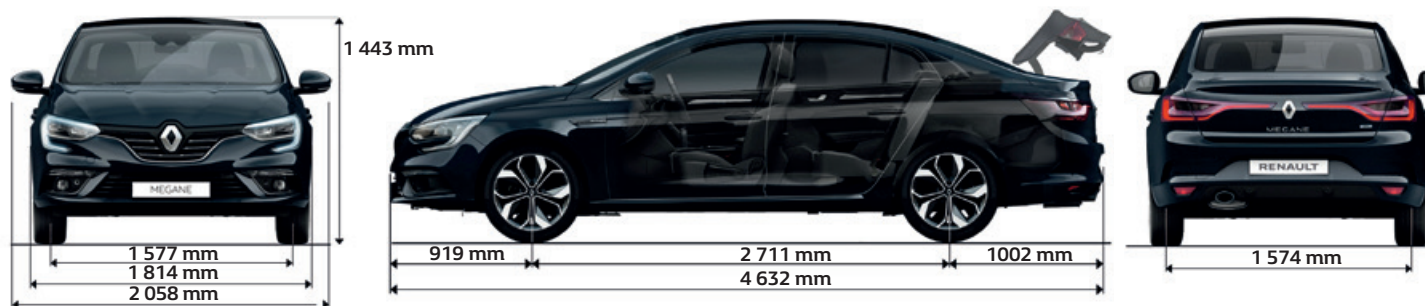

* Defektjavító készlettel.

** Az adatok a felszereltség függvényében változhatnak. Az adatok a sofőr tömegét (75 kg) is tartalmazzák.

* Az ajánlat 2018.10.01-től visszavonásig, vagy a készlet erejéig érvényes. A feltüntetett használtautó-beszámítási támogatás és felszereltség ajánlatunk kizárólag magánszemélyek esetén érvényes. A felszereltségi ajánlat értéke és az extra technológia opciók köre verziótól függ. Részletekről és feltételekről érdeklődjön a márkakereskedésekben!

** A finanszírozási ajánlat fogyasztók részére szól, és a 2018.10.01. - 2018.10.31. között megkötött szerződésekre érvényes, valamennyi Renault személygépjármű modell esetében, kivéve Twingo. A finanszírozás keretében zárt végű pénzügyi lízing vehető igénybe, forint alapon, referencia-kamatlábhoz kötött változó kamatozással (1 hónapos BUBOR érték alkalmazásával) és változó kamatfelárral. Finanszírozási feltételek: önerő minimum 35 %, elektromos autók esetén 40%, futamidő 24 -48 hónap, a finanszírozás minimum összege 600 000 Ft. A THM meghatározása az aktuális feltételek, illetve a hatályos jogszabályok figyelembevételével történik, a feltételek változása esetén mértéke módosulhat, értéke nem tükrözi a finanszírozás kamatkockázatát. **A kamat mértéke a referencia-kamatláb módosulásával minden törlesztési időszakban automatikusan módosul, akkor is, ha a kamatfelár mértéke változatlan.** A finanszírozó a lízingszerződés teljes futamidejére Casco biztosítás fenntartását írhatja elő. Finanszírozó: UniCredit Leasing Hungary Zrt. A Finanszírozó egyedi hitelbírálatot végez, a jóváhagyott végleges feltételeket, amelyek elérhetők a jelen hirdetésben feltüntetett feltételektől, az egyedi szerződés tartalmazza. A Finanszírozó mindenkor hatályos Üzletszabályzata, Általános Szerződési Feltételei és Hirdetménye a www.unicreditleasing.hu honlapon keresztül érhetőek el. A jelen hirdetésben közölt adatok nem teljes körűek és nem minősülnek szerződéskötési ajánlatnak. A részletekért keresse fel hivatalos Renault Márkakereskedőjét.

A feltüntetett üzemanyag-fogyasztás illetve CO₂-kibocsátás a mindenkor hatályos szabályok által előírt mérések eredményei, melyek adott paraméterekkel rendelkező gépkocsik esetében az azonos feltételek melletti összehasonlítás alapjául szolgálnak. Az általános fogyasztás eltérhet ezen értékektől a vezetési stílus, a gépkocsi terhelése, az időjárási viszonyok továbbá az útvonalválasztás függvényében.

A garancia 5 év vagy 100 000 km, minden esetben a kettő közül a korábban elért erejéig érvényes, és ingyenes MY Renault regisztrációhoz kötött. A további részleteket a szerződés részét képező Renault Általános Szerződési Feltételek és a MY Renault Felhasználási Feltételek című dokumentumok tartalmazzák.

A feltüntetett árak tartalmazzák a regisztrációs adót és az áfát. A kiadványban szereplő képek illusztrációk. Jelen tájékoztatás nem teljes körű, és nem minősül ajánlattételnek, részletek a márkakereskedésekben.